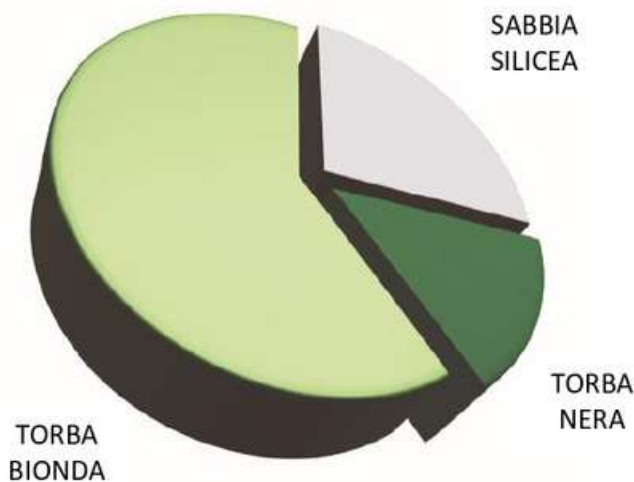

SCHEDA TECNICA

EASY GREEN

Descrizione

Il terriccio EASY GREEN è un substrato di alta qualità studiato per soddisfare le esigenze di tutte le tipologie di tappeto erboso. Il substrato nasce da una combinazione di componenti che rendono il terriccio soffice e drenante e assicurano un buon rilascio di azoto e altri composti organici che aumentano la nutrizione del prato.

La composizione è arricchita con un'adeguata concimazione che favorisce un rapido attecchimento e una corretta crescita del prato.

Questo terriccio risulta ideale per la manutenzione, risemina e rigenerazione del tappeto erboso ed è anche ideale per la posa del prato a rotoli.

Il terriccio è PRONTO ALL'USO e non richiede integrazioni di fertilizzanti per 1-2 mesi dall'utilizzo.

Confezione	Pezzi per bancale
Sacco 45L	54 sacchi
Sacco 70L	36 sacchi

Caratteristiche

pH (in H ₂ O)	6,8
Conducibilità elettrica	0,28 dS/m
Densità apparente secca	417,7 kg/m ³
Porosità totale	81,5% (v/v)